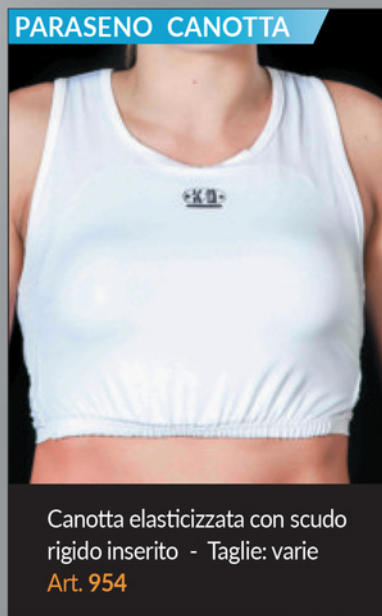

PARATIBIA

Paratibia a calza
Colori: rosso/blu
Taglie: S - M - L
Art. 938

PROTEZIONE TIBIA ADULTO

Piede unito. Reversibile.
Colori: rosso/blu in similpelle.
Taglie: M - L - XL
Art. 934

Corpetti

Protezioni

Colpitori