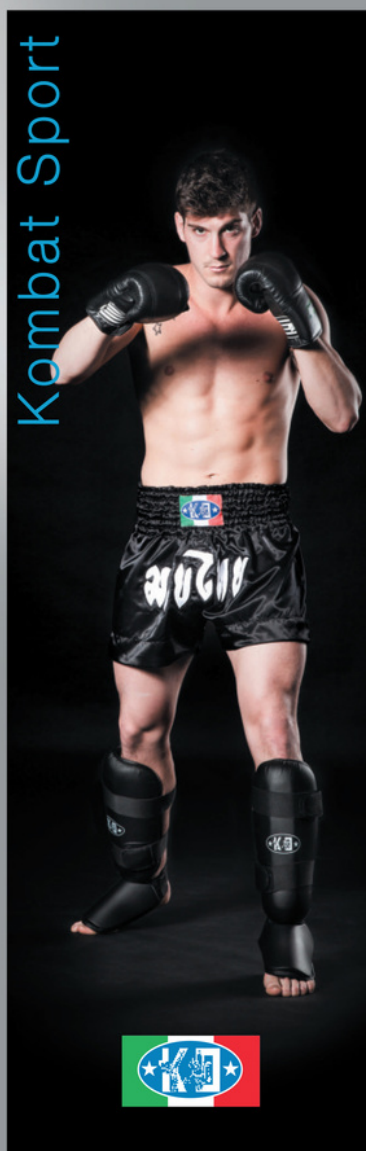

KOMBAT SPORT

GUANTO 10 OZ

In pelle.
Art. 918

GUANTO MMA

In pelle.
Art. 919

GUANTI

Guanto silver
guantone in similpelle
da 10 once
Colore: rosso/argento
oppure
blu/argento
Art. 920

Guanto tricolore
guantone in similpelle
da 10 once
Art. 922